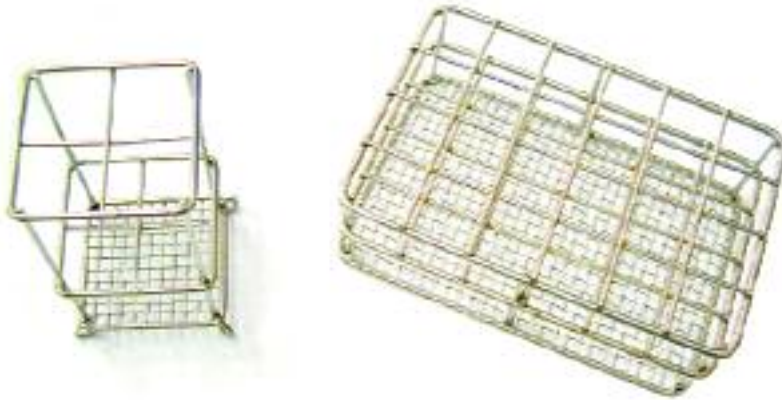

M513

RECOGEDORES INOXIDABLES

REF	LARGO (sin pala)
M513-010	10 cm
M513-012	12 cm
M513-016	16 cm
M513-020	20 cm
M513-024	24cm
M513-028	28cm

C244

GRADILLAS

Gradillas según medidas

RACKS

Racks contruidos en acero Inoxidable

REF	Modelo	DIMENSIONES
MR-1100	3 Ganchos	Largo 1100
MR-2000	6 Ganchos	Largo 2000